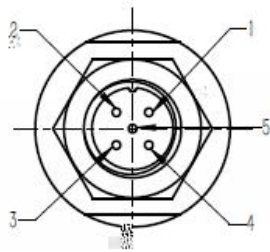

UV

UV

Model: WP-UVx-G1/2-2y

(unit: mm)

connector view
5pin M12x1
RSFM5

5 1 , 2 , 3 , 4 / , 5

UV ()

-
-
-
-
-
-

100%
24

UV ()

-
-
-
-
-
-

5

-4 5

-24