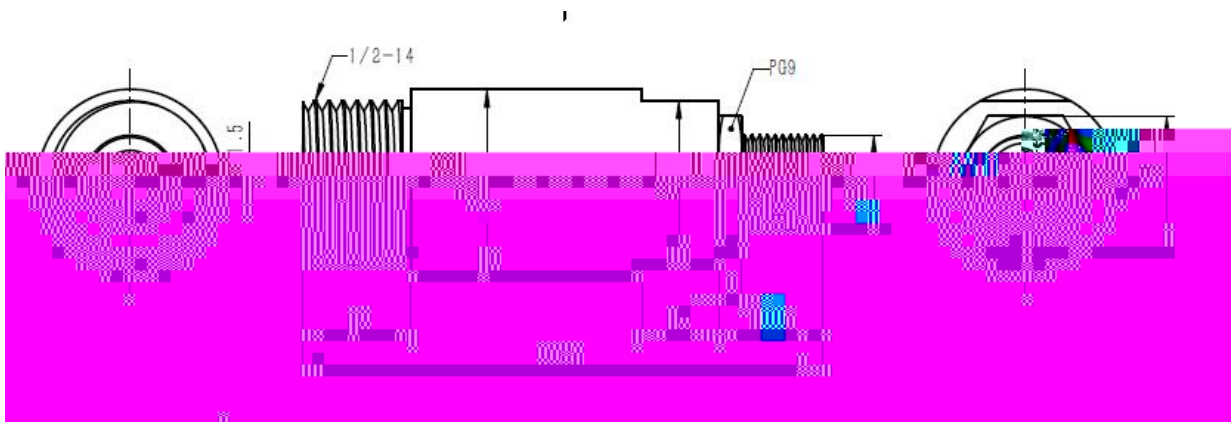

UV

UV

Model: WP-UVx-G1/2-2y

(unit: mm)

connector view
5pin M12x1
RSFM5

5 1 , 2 , 3 , 4 / , 5

UV ()

-
-
-
-
-
-

100%
24

UV ()

-
-
-
-
-
-

5

-4 5

-24